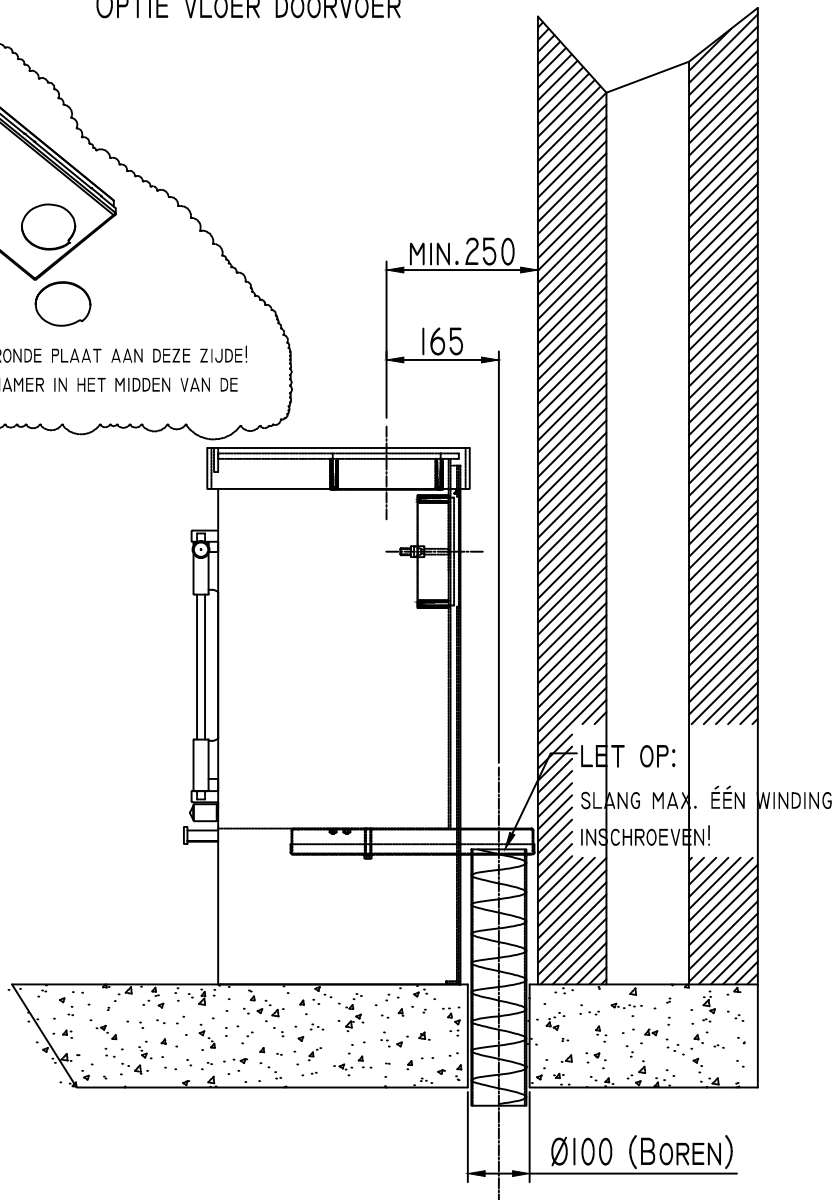

JACOBUS EXTERNE LUCHTTOEVOER
OPTIE VLOER DOORVOER

LET OP:
VERWIJDER DE RONDE PLAAT AAN DEZE ZIJDE!
(SLA MET EEN HAMER IN HET MIDDEN VAN DE
RONDE PLAAT)

DE EXTERNE LUCHTTOEVOER SET BESTAAT UIT:
1X ADAPTOR 160x40x350 (MONTAGE ONDERZIJDE KACHEL)
1X 80CM FLEXIBELE SLANG Ø80MM
1X ROZET Ø85x125

JACOBUS EXTERNE LUCHTTOEVOER
OPTIE MUUR DOORVOER

LET OP:
VERWIJDER DE RONDE PLAAT AAN DEZE ZIJDE!
(SLA MET EEN HAMER IN HET MIDDEN VAN DE
RONDE PLAAT)

VOOR DE MUURDOORVOER VARIANT KUNNEN WIJ
EEN RVS BUITENROOSTER Ø100 LEVEREN.