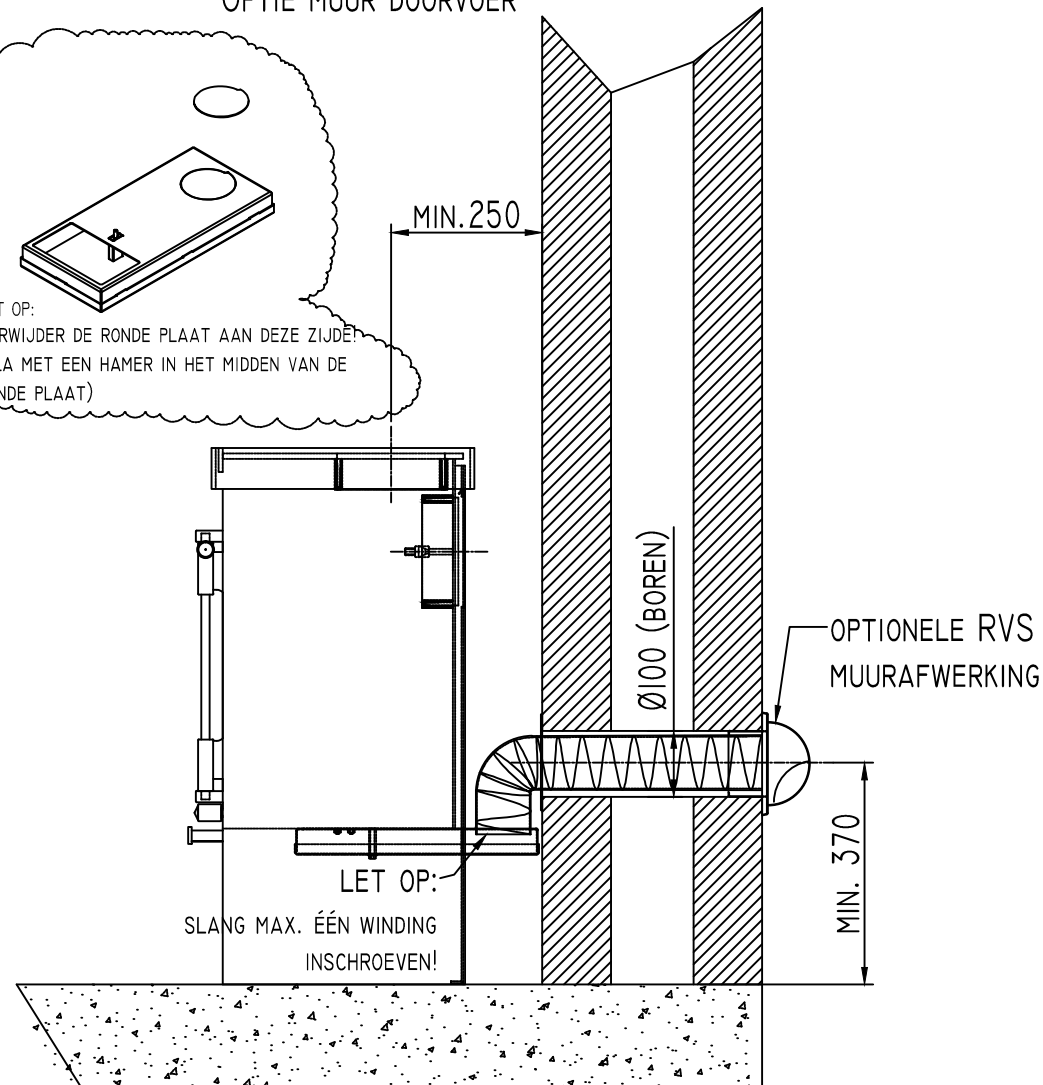

JACOBUS EXTERNE LUCHTTOEVOER
OPTIE VLOER DOORVOER

LET OP:
VERWIJDER DE RONDE PLAAT AAN DEZE ZIJDE!
(SLA MET EEN HAMER IN HET MIDDEN VAN DE
RONDE PLAAT)

DE EXTERNE LUCHTTOEVOER SET BESTAAT UIT:
1X ADAPTOR 160x40x350 (MONTAGE ONDERZIJDE KACHEL)
1X 80CM FLEXIBELE SLANG Ø80MM
1X ROZET Ø85x125

JACOBUS EXTERNE LUCHTTOEVOER
OPTIE MUUR DOORVOER

LET OP:
VERWIJDER DE RONDE PLAAT AAN DEZE ZIJDE!
(SLA MET EEN HAMER IN HET MIDDEN VAN DE
RONDE PLAAT)

VOOR DE MUURDOORVOER VARIANT KUNNEN WIJ
EEN RVS BUITENROOSTER Ø100 LEVEREN.